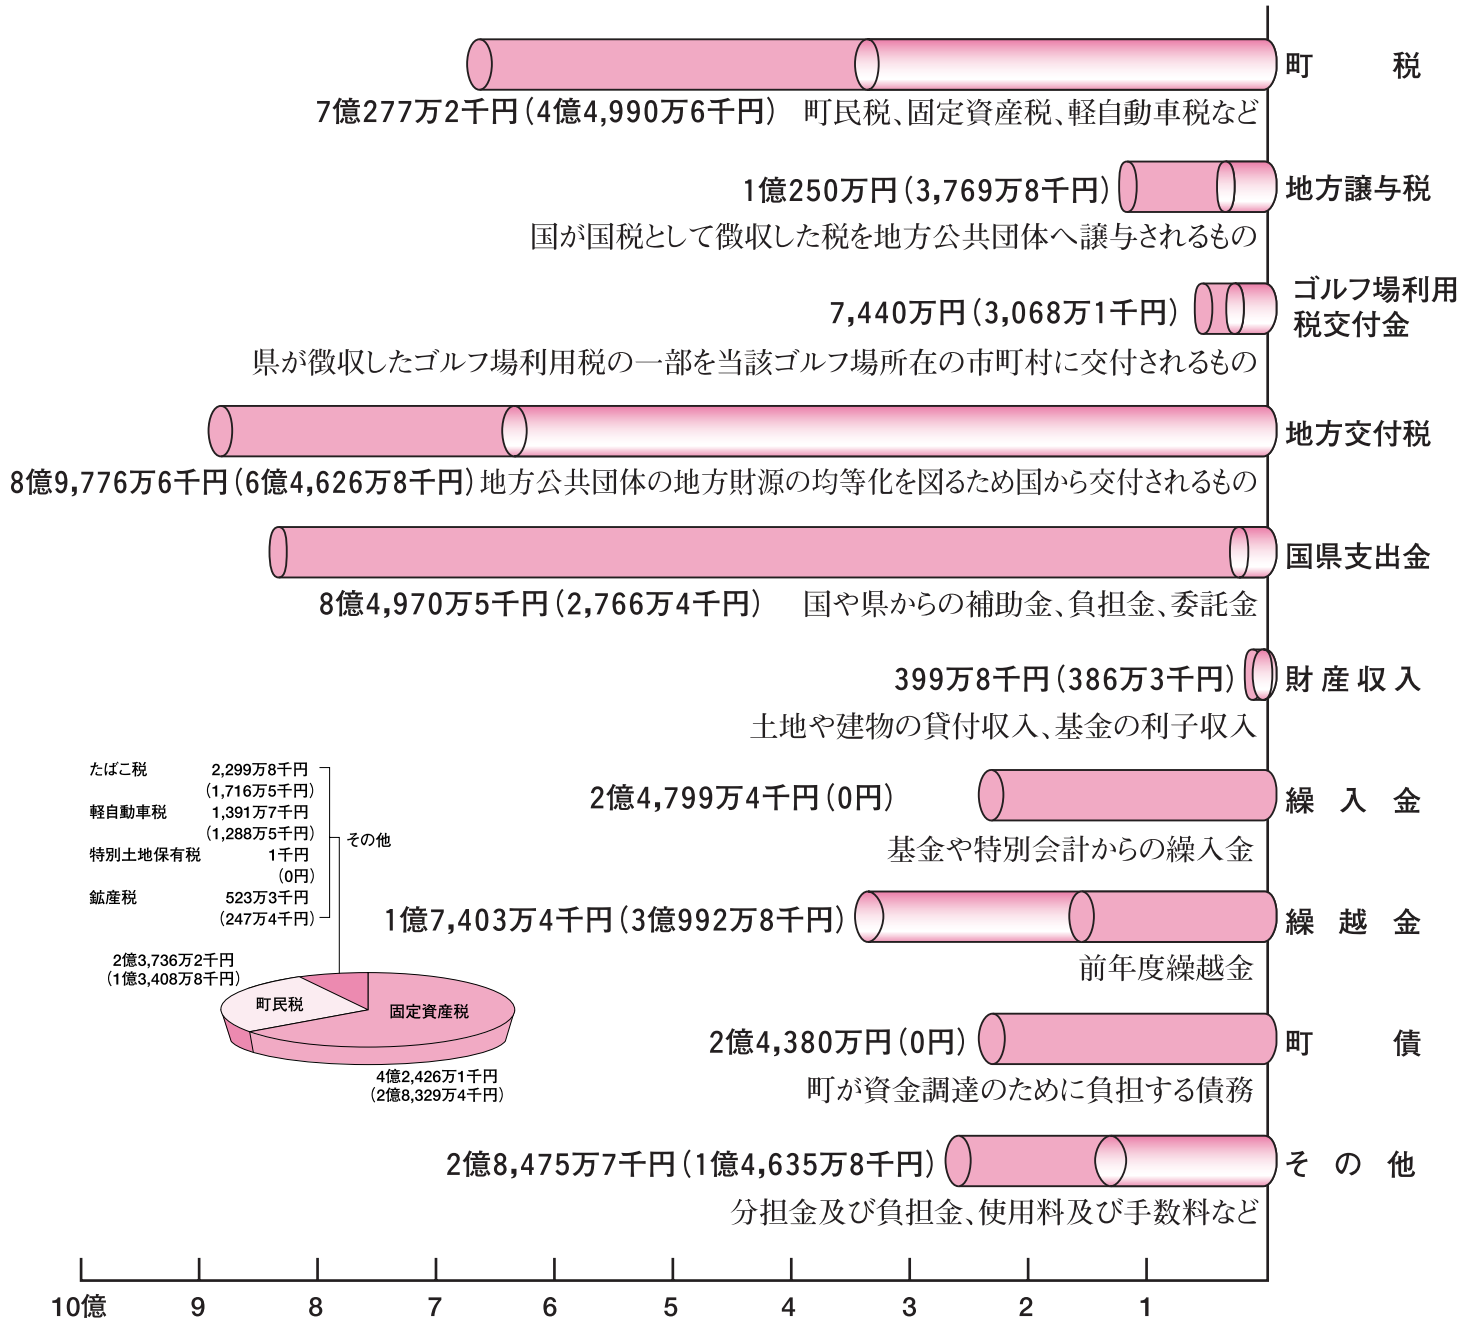

恒例の農林商工まつりに、今年はよさこいフェスティバルが加わりました。

写真は睦沢鳴子会 (P8に関連記事)

予算の執行状況

政 状 況

がどのように使われているかを知っていただくため
(今回は17年9月30日現在です。)

一般会計

歳 入

予算額 35億8,172万6千円
 収入済額 16億5,236万6千円
 収入率 46.1%(昨年比+1.7%)
 ※繰越予算額含む