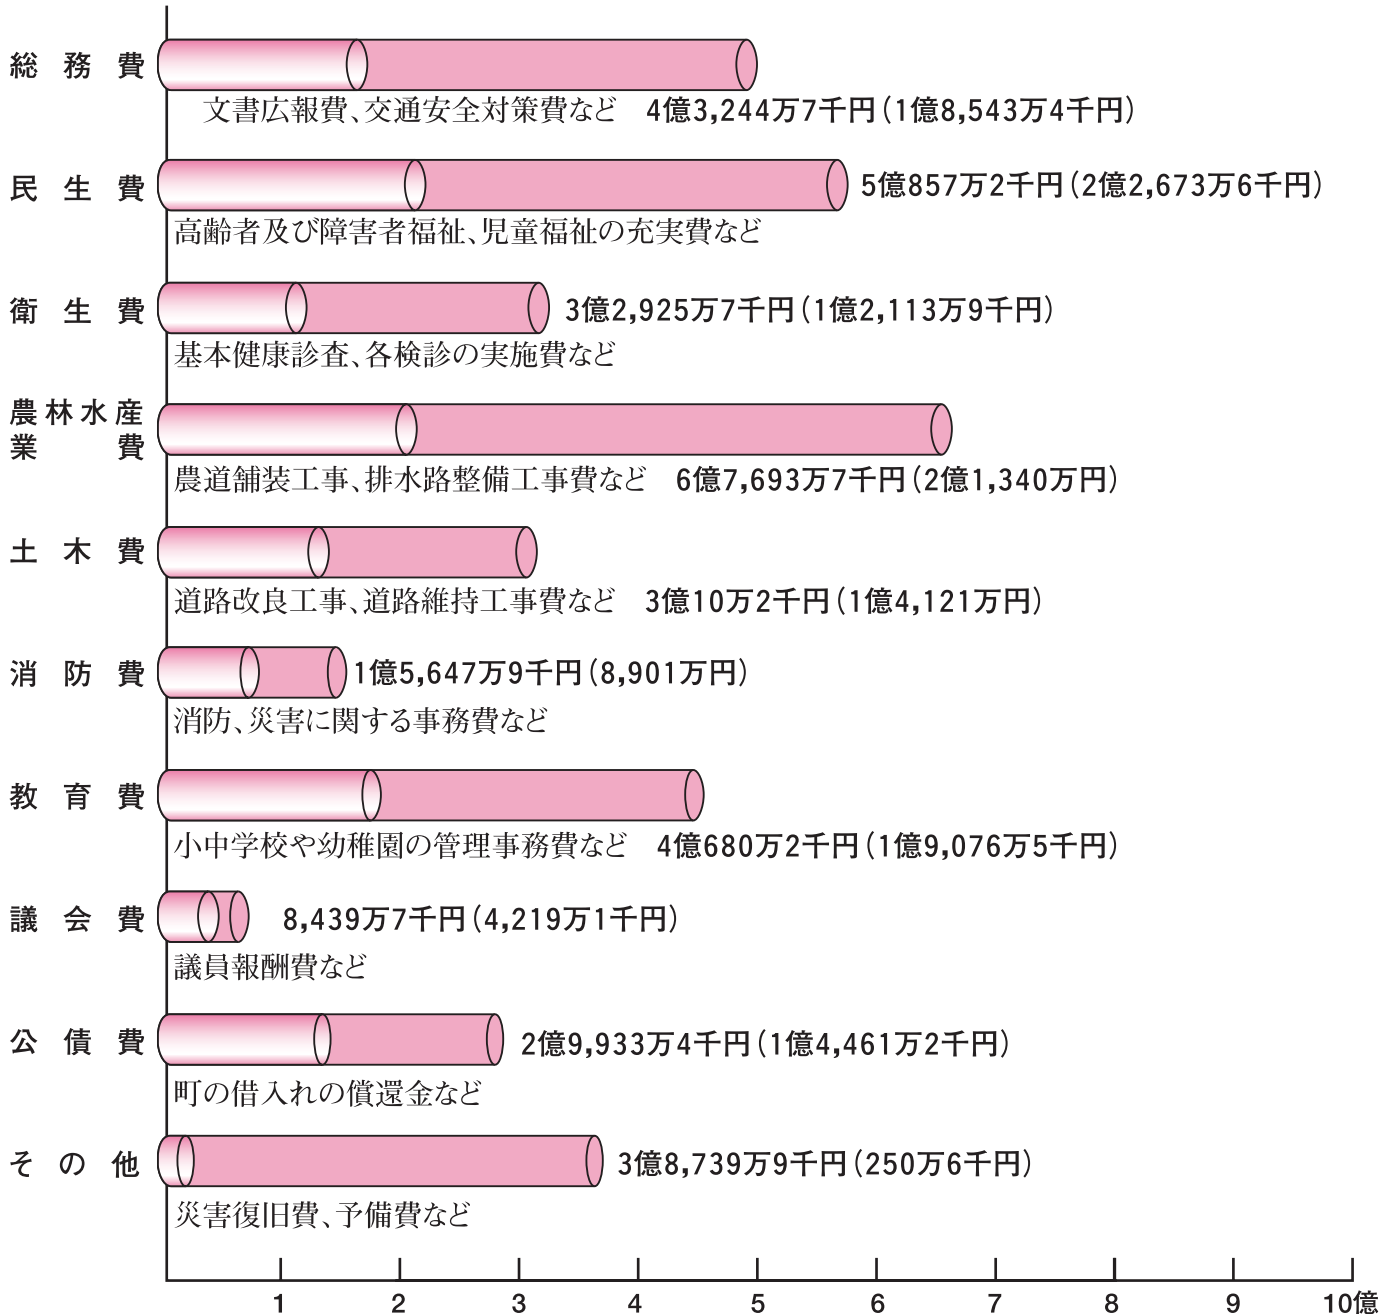

一般会計

歳出

予算額 35億8,172万6千円
 支出済額 13億5,700万3千円
 支出率 37.9%
 (昨年比+3.5%)

平成17年度上半期

町の財

みなさんが納めた税金や、国や県からの補助金などに、町では年2回予算の執行状況を公表しています。
 ※金額は千円未満四捨五入

町の財産

土地	建物	基金 (財政調整基金ほか10基金)	町債現在高 (町の借入金)
 480,633,52㎡	 32,795,59㎡	 13億44万1千円	 37億4,671万2千円 (特別会計を含む)

平成15年国民健康・栄養調査結果から
健康づくり

●国民健康・栄養調査とは
国民の身体状況、栄養等摂取量や生活習慣の状況を明らかにするために毎年、全国的に調査を実施しています。そこで今回は、調査結果の一部を見ていきたいと思います。

図1 BMI区分による肥満、普通体重、低体重の割合

BMI (Body Mass Index) を用いて判定
18.5以下 低体重、18.5~25 普通体重、25以上 肥満
(日本肥満学会肥満症診断基準検討委員会、2000年)

●体型の状況(図1)
30~60歳代男性、60歳代女性の3割以上に肥満がみられます。男性では30~60歳代まで肥満の割合が横ばいであるのに対し、女性では60歳代まで年齢とともに肥満の割合が高くなっていきます。

これは、アルコールなど飲む機会や外食の多い働き盛りの男性の年代に肥満が多く、女性は更年期に近づくにつれて肥満の割合が高くなっていくように思われます。比較的、女性は家族の食事を作っていることもあり、

一方、低体重(やせ)の方の割合は、20歳代女性で2割を超えていました。モデルやタレントのような容姿に憧れ、やせていることに美徳を感じている若い女性が増えているようです。大切な女性の体をつくる時期に、健康で丈夫な身体づくりを心がけましょう。

栄養士 中村 智美

図2 運動習慣のある者の割合

参考:「健康日本21」の目標値 (2010年)
運動習慣者の割合 男性 39%以上
女性 35%以上

●運動習慣の状況(図2)