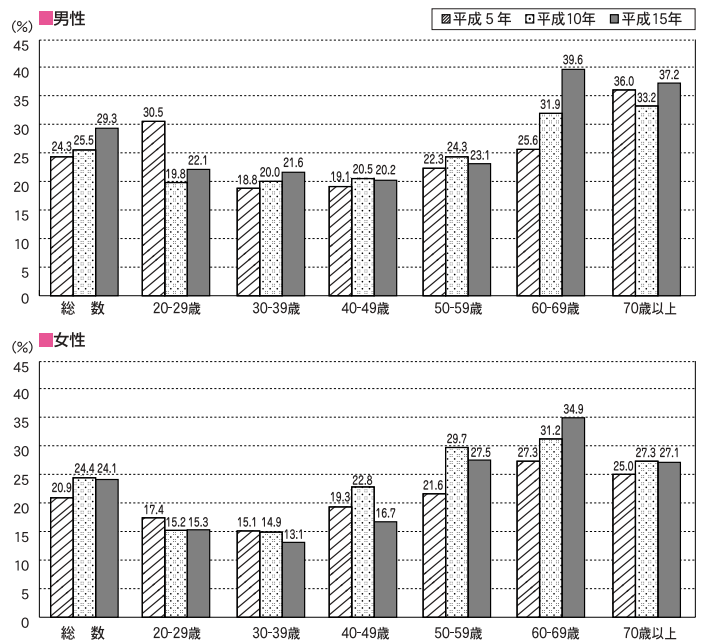

平成15年国民健康・栄養調査結果から
健康づくり

●国民健康・栄養調査とは
国民の身体状況、栄養等摂取量や生活習慣の状況を明らかにするために毎年、全国的に調査を実施しています。そこで今回は、調査結果の一部を見ていきたいと思います。

図1 BMI区分による肥満、普通体重、低体重の割合

BMI (Body Mass Index) を用いて判定
18.5以下 低体重、18.5~25 普通体重、25以上 肥満
(日本肥満学会肥満症診断基準検討委員会、2000年)

●体型の状況(図1)
30~60歳代男性、60歳代女性の3割以上に肥満がみられます。男性では30~60歳代まで肥満の割合が横ばいであるのに対し、女性では60歳代まで年齢とともに肥満の割合が高くなっていきます。

これは、アルコールなど飲む機会や外食の多い働き盛りの男性の年代に肥満が多く、女性は更年期に近づくにつれて肥満の割合が高くなっていくように思われます。比較的、女性は家族の食事を作っていることもあり、

一方、低体重(やせ)の方の割合は、20歳代女性で2割を超えていました。モデルやタレントのような容姿に憧れ、やせていることに美徳を感じている若い女性が増えているようです。大切な女性の体をつくる時期に、健康で丈夫な身体づくりを心がけましょう。

栄養士 中村 智美

図2 運動習慣のある者の割合

参考:「健康日本21」の目標値 (2010年)
運動習慣者の割合 男性 39%以上
女性 35%以上

●運動習慣の状況(図2)

運動習慣のある方(1回30分以上の運動を週2日以上実施し、1年以上継続している方)の割合は、男女とも60歳代で最も高く、一方、20~50歳代男性、20~40歳代女性では運動習慣のある方の割合が低くなっています。また、10年前に比べ、運動習慣のある方の割合は、総数では男女とも増加していました。健康ブームもあり、健康づくりの一つとして運動をする意識も年々高まってきているようです。

●栄養素等摂取、食品群別摂取の状況