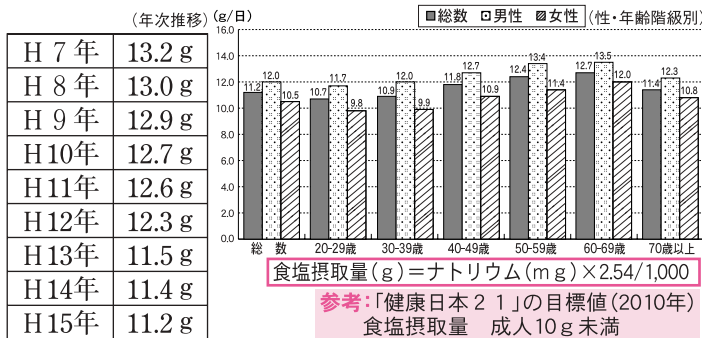

図3 食塩摂取量

② 野菜摂取量 (図4)

野菜類の摂取量は、全体の平均で277.5gでした。若年ほどその摂取量は少なく、年齢とともに増加していますが、最も多い60歳代においても平均で339.3gでした。

生活習慣病の予防のために野菜は、1日350g(緑黄色野菜120gとその他の野菜230g)摂る目標に、なっています。加熱(茹でる・煮る・炒めるなど)することによって量が減り、たくさん野菜を食べる工夫をしましょう。