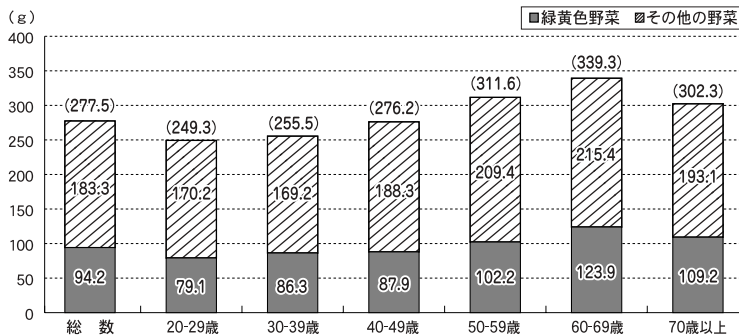

一方、低体重(やせ)の方の割合は、20歳代女性で2割を超えていました。モデルやタレントのような容姿に憧れ、やせていることに美徳を感じている若い女性が増えているようです。大切な女性の体をつくる時期に、健康で丈夫な身体づくりを心がけましょう。

栄養士 中村 智美

図2 運動習慣のある者の割合

参考:「健康日本21」の目標値 (2010年)
運動習慣者の割合 男性 39%以上
女性 35%以上

●運動習慣の状況(図2)

運動習慣のある方(1回30分以上の運動を週2日以上実施し、1年以上継続している方)の割合は、男女とも60歳代で最も高く、一方、20~50歳代男性、20~40歳代女性では運動習慣のある方の割合が低くなっています。また、10年前に比べ、運動習慣のある方の割合は、総数では男女とも増加していました。健康ブームもあり、健康づくりの一つとして運動をする意識も年々高まってきているようです。

●栄養素等摂取、食品群別摂取の状況

①食塩摂取量(図3)

食塩摂取量は、全体の平均で11.2gであり、平成7年以降年々減少しています。年齢階級別にみると、男女とも年齢とともに摂取量が増加し、60歳代で男性13.5g、女性12gと最も高くなっていました。生活習慣病の予防のために食塩摂取量は、1日10g未満を目標にうす味を心がけましょう。

図3 食塩摂取量

② 野菜摂取量 (図4)

野菜類の摂取量は、全体の平均で277.5gでした。若年ほどその摂取量は少なく、年齢とともに増加していますが、最も多い60歳代においても平均で339.3gでした。

生活習慣病の予防のために野菜は、1日350g(緑黄色野菜120gとその他の野菜230g)摂る目標に、なっています。加熱(茹でる・煮る・炒めるなど)することによって量が減り、たくさん野菜を食べる工夫をしましょう。

図4 野菜摂取量

「二に運動、一に食事、しっかり禁煙、五にクスリ」が今年度の健康日本21全国大会のテーマです。自分の健康は自分で守り、つくっていきましょう。

各年代によって、健康課題がありました。個々の健康づくりに役立てましょう。