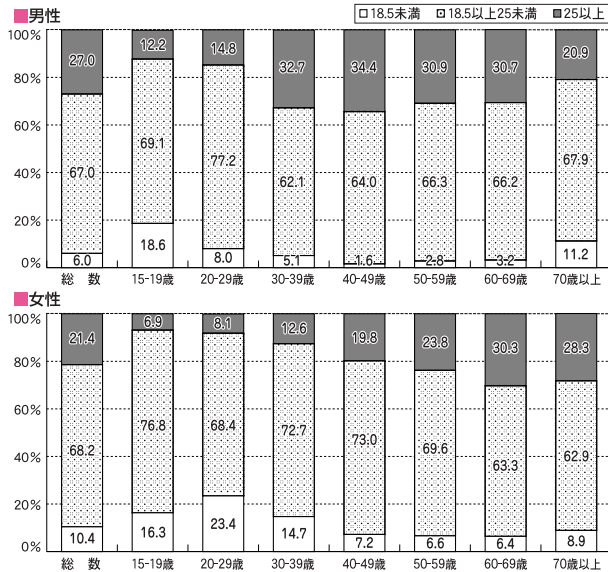

一般会計

歳出

予算額 35億8,172万6千円
 支出済額 13億5,700万3千円
 支出率 37.9%
 (昨年比+3.5%)

平成17年度上半期

町の財

みなさんが納めた税金や、国や県からの補助金などに、町では年2回予算の執行状況を公表しています。
 ※金額は千円未満四捨五入

町の財産

土地	建物	基金 (財政調整基金ほか10基金)	町債現在高 (町の借入金)
 480,633,52㎡	 32,795,59㎡	 13億44万1千円	 37億4,671万2千円 (特別会計を含む)

平成15年国民健康・栄養調査結果から
健康づくり

●国民健康・栄養調査とは
国民の身体状況、栄養等摂取量や生活習慣の状況を明らかにするために毎年、全国的に調査を実施しています。そこで今回は、調査結果の一部を見ていきたいと思います。

図1 BMI区分による肥満、普通体重、低体重の割合

BMI (Body Mass Index) を用いて判定
18.5以下 低体重、18.5~25 普通体重、25以上 肥満
(日本肥満学会肥満症診断基準検討委員会、2000年)

●体型の状況(図1)
30~60歳代男性、60歳代女性の3割以上に肥満がみられます。男性では30~60歳代まで肥満の割合が横ばいであるのに対し、女性では60歳代まで年齢とともに肥満の割合が高くなっていきます。

これは、アルコールなど飲む機会や外食の多い働き盛りの男性の年代に肥満が多く、女性は更年期に近づくにつれて肥満の割合が高くなっていくように思われます。比較的、女性は家族の食事を作っていることもあり、

一方、低体重(やせ)の方の割合は、20歳代女性で2割を超えていました。モデルやタレントのような容姿に憧れ、やせていることに美徳を感じている若い女性が増えているようです。大切な女性の体をつくる時期に、健康で丈夫な身体づくりを心がけましょう。

栄養士 中村 智美

図2 運動習慣のある者の割合

参考:「健康日本21」の目標値 (2010年)
運動習慣者の割合 男性 39%以上
女性 35%以上

●運動習慣の状況(図2)